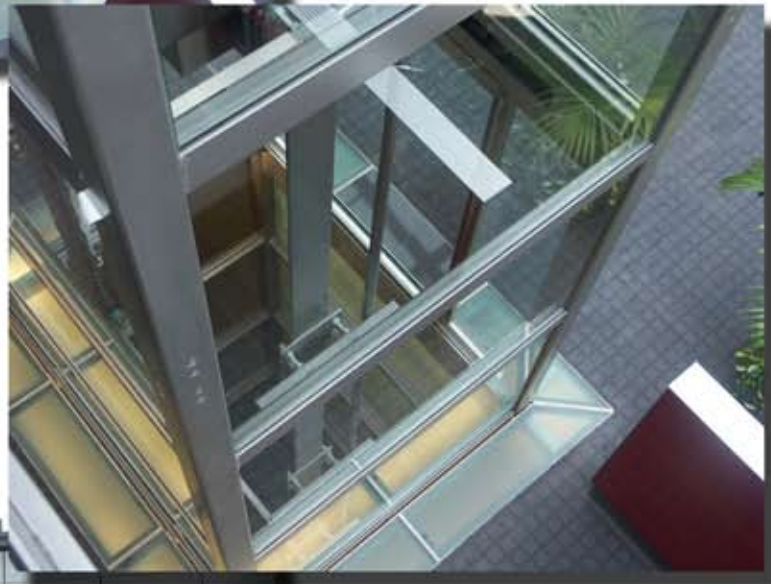

DRALLE Aufzüge GmbH & Co. KG

Farben können aus drucktechnischen Gründen vom Original abweichen !!!

Beispiele Glasaufzug III

Dralle Aufzüge GmbH & Co. KG
Heidsieker Heide 55
33739 Bielefeld
Telefon 0 52 06/91 08 0